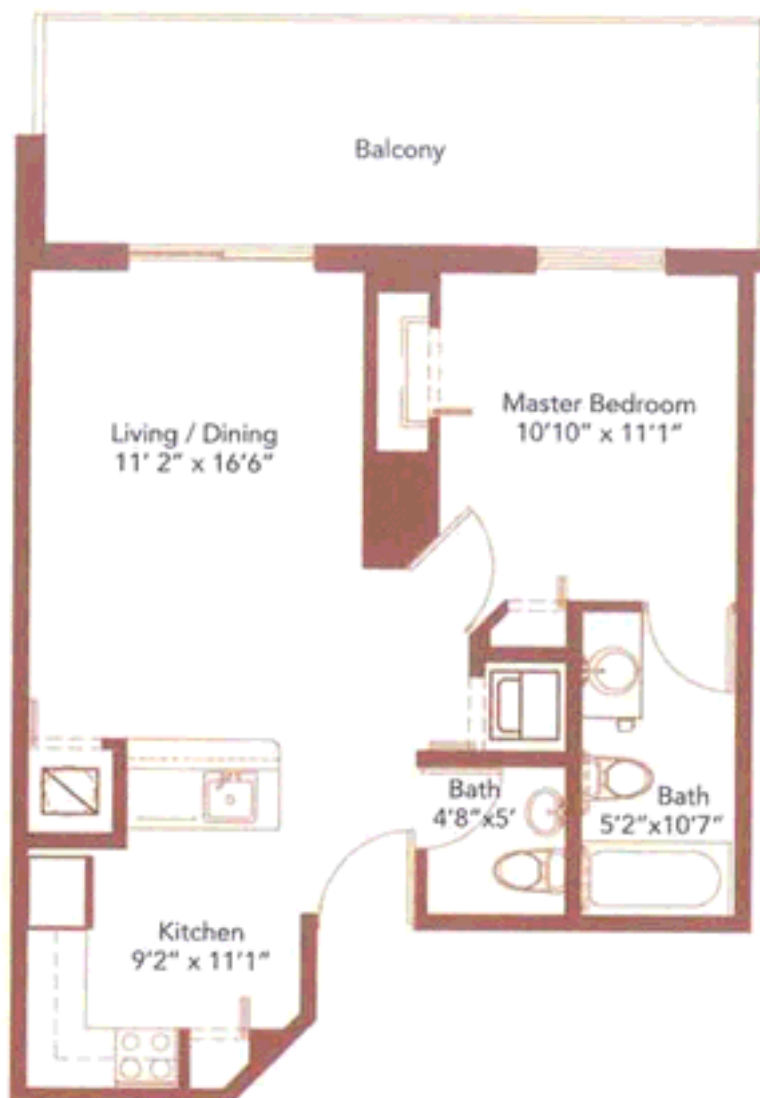

## UNIT A4

2 BEDROOM, 2 BATH

A/C AREA 895 SQ FT

BALCONY 145 SQ FT

TOTAL 1040 SQ FT

# Puerto Nuevo

Unit B1