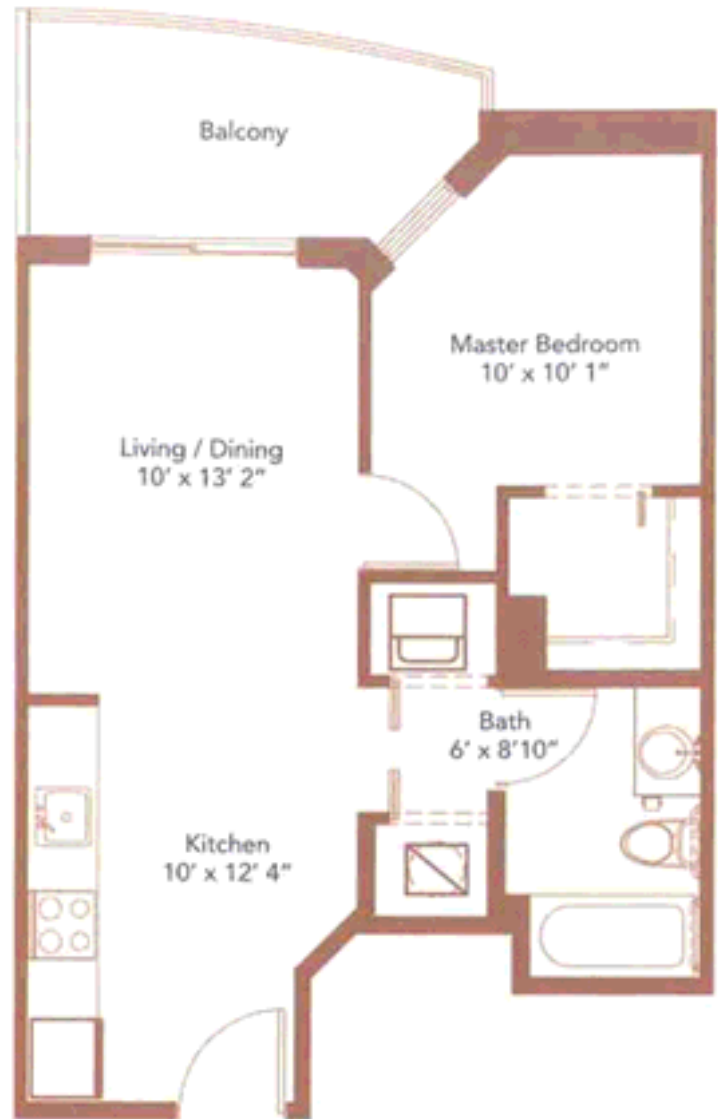

Puerto Nuevo

Unit D2

UNIT D2

1 BEDROOM, 1 BATH

A/C AREA 530 SQ FT

BALCONY 75 SQ FT

TOTAL 605 SQ FT