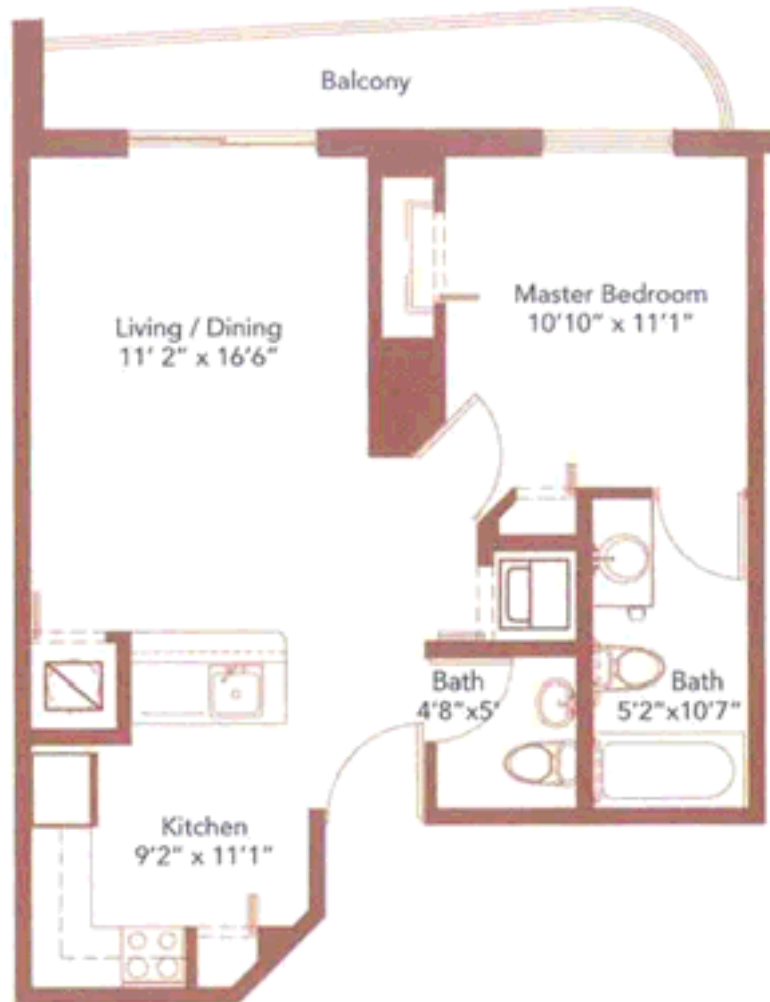

Puerto Nuevo

Unit B3

UNIT B3

1 BEDROOM, 1 BATH

A/C AREA 605 SQ FT

BALCONY 80 SQ FT

TOTAL 685 SQ FT