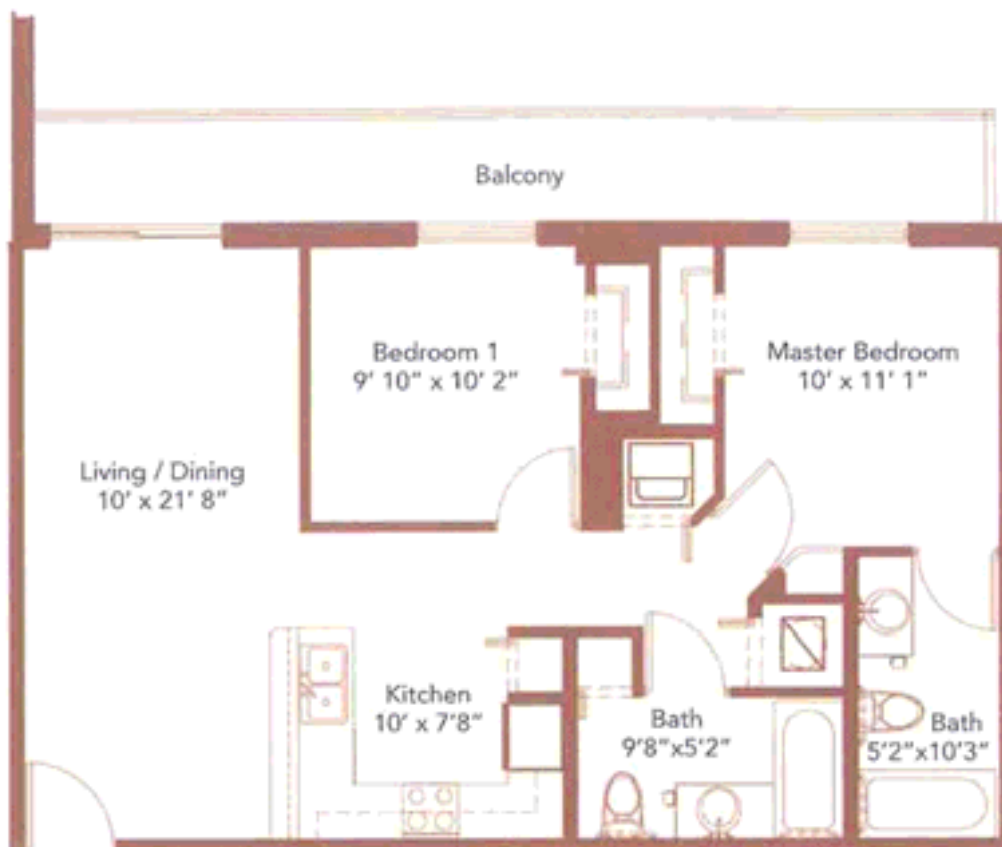

Puerto Nuevo

Unit C2

UNIT C2

1 BEDROOM, 1 BATH

A/C AREA 815 SQ FT

BALCONY 145 SQ FT

TOTAL 1290 SQ FT