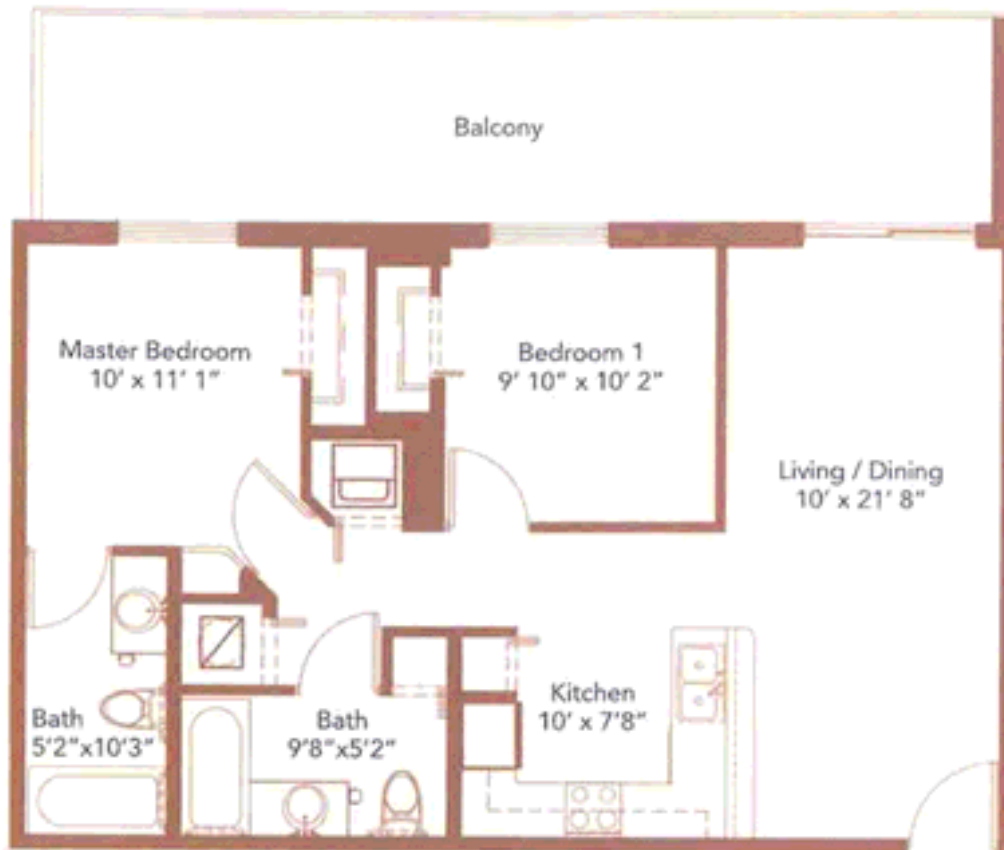

Puerto Nuevo

Unit C1

UNIT C1

1 BEDROOM, 1 BATH

A/C AREA 815 SQ FT

BALCONY 265 SQ FT

TOTAL 1080 SQ FT