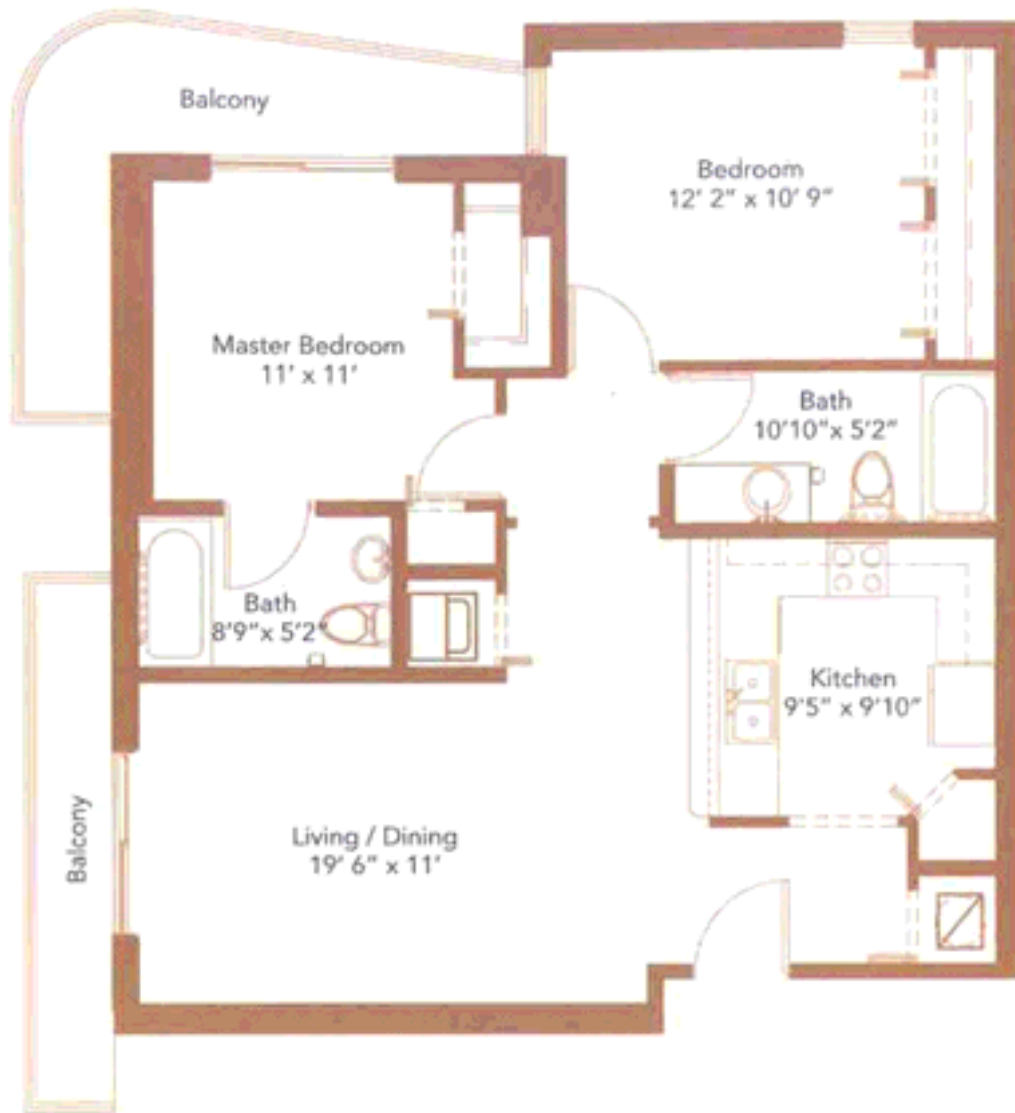

Puerto Nuevo

Unit A3

UNIT A3

2 BEDROOM, 2 BATH

A/C AREA 935 SQ FT

BALCONY 155 SQ FT

TOTAL 1090 SQ FT