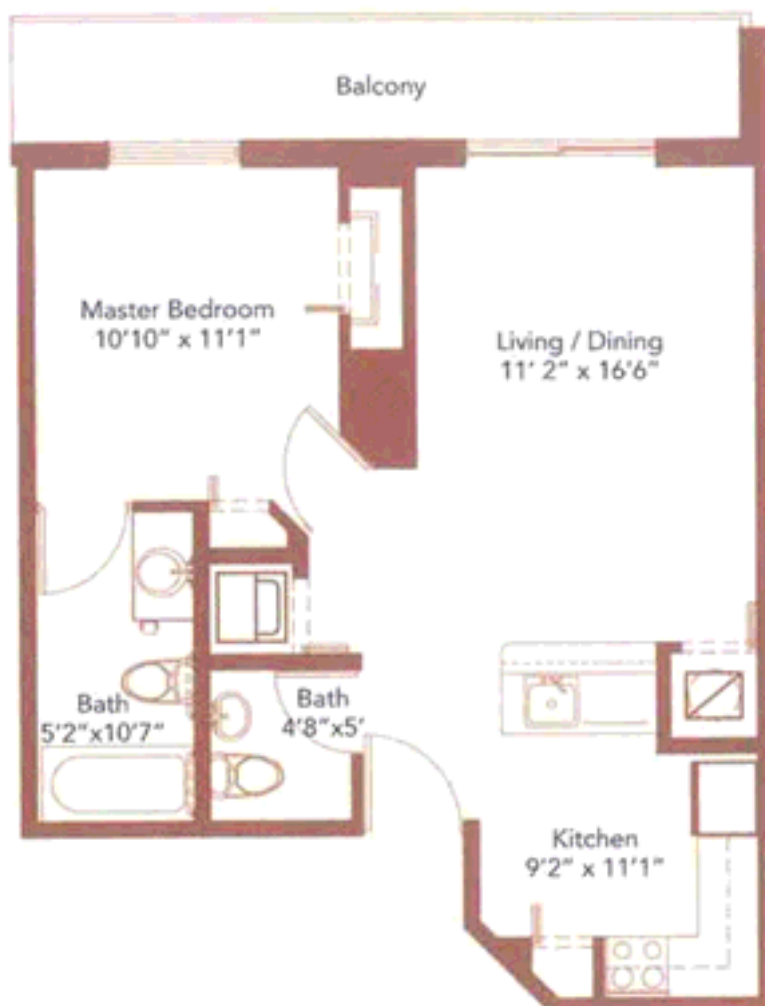

Puerto Nuevo

Unit B2

UNIT B2

1 BEDROOM, 1 BATH

A/C AREA 605 SQ FT

BALCONY 90 SQ FT

TOTAL 695 SQ FT